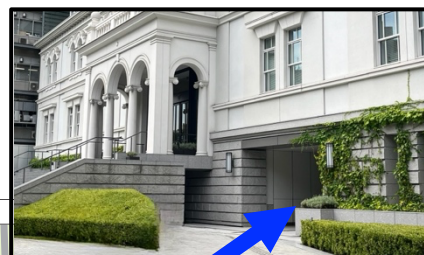

会場のご案内

順天堂大学 7号館 〒113-0033 東京都文京区本郷 2-1-1

- メイン(口演)会場 13F カンファレンスルーム
- ポスター会場 1F
- 受付 B1F
- 懇親会会場 2F

入口 (B1F) *実際は地上階になります

順天堂大学

所在地 東京都文京区本郷 2丁目1番1号
 電話 03-3813-3111(大代表)
 URL <http://www.juntendo.ac.jp>

<最寄駅からのアクセス>