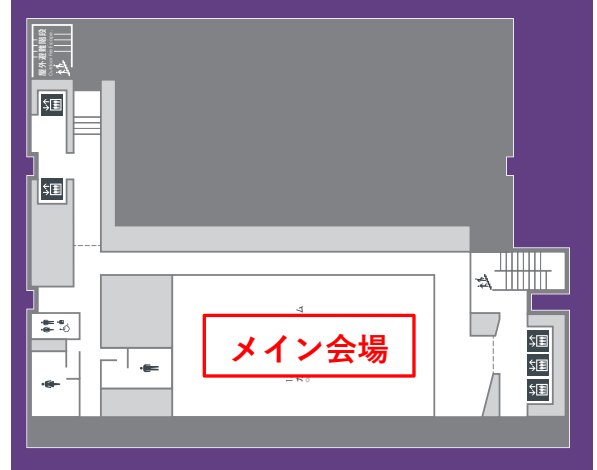

会場のご案内

順天堂大学 7号館 〒113-0033 東京都文京区本郷 2-1-1

- メイン(口演)会場 13F カンファレンスルーム
- ポスター会場 1F
- 受付 B1F
- 懇親会会場 2F

入口 (B1F) *実際は地上階になります

順天堂大学

所在地 東京都文京区本郷 2丁目1番1号
 電話 03-3813-3111(大代表)
 URL <http://www.juntendo.ac.jp>

<最寄駅からのアクセス>

- J R線「御茶ノ水」駅下車(御茶ノ水口) 徒歩7分
- 東京メトロ(丸ノ内線)「御茶ノ水」駅下車 徒歩7分
- 東京メトロ(千代田線)「新御茶ノ水」駅下車(B1出口) 徒歩9分
- J R線「水道橋」駅下車(東口) 徒歩8分
- 都営地下鉄(三田線)「水道橋」駅下車(A1出口) 徒歩8分

交通のご案内

会場案内図

7号館 (A棟)

B1F (地上階)

13F

1F