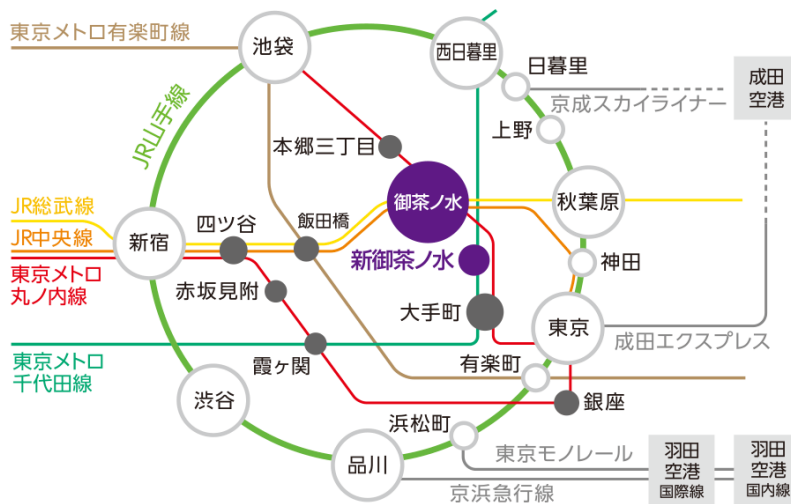

会場のご案内

順天堂大学 7号館 〒113-0033 東京都文京区本郷 2-1-1

- メイン(口演)会場 13F カンファレンスルーム
- ポスター会場 1F
- 受付 B1F
- 懇親会会場 2F

入口 (B1F) *実際は地上階になります

順天堂大学

所在地 東京都文京区本郷 2丁目1番1号
 電話 03-3813-3111(大代表)
 URL <http://www.juntendo.ac.jp>

<最寄駅からのアクセス>

- J R線「御茶ノ水」駅下車(御茶ノ水口) 徒歩7分
- 東京メトロ(丸ノ内線)「御茶ノ水」駅下車 徒歩7分
- 東京メトロ(千代田線)「新御茶ノ水」駅下車(B1出口) 徒歩9分
- J R線「水道橋」駅下車(東口) 徒歩8分
- 都営地下鉄(三田線)「水道橋」駅下車(A1出口) 徒歩8分

交通のご案内

会場案内図

7号館 (A棟)

B1F (地上階)

13F

1F